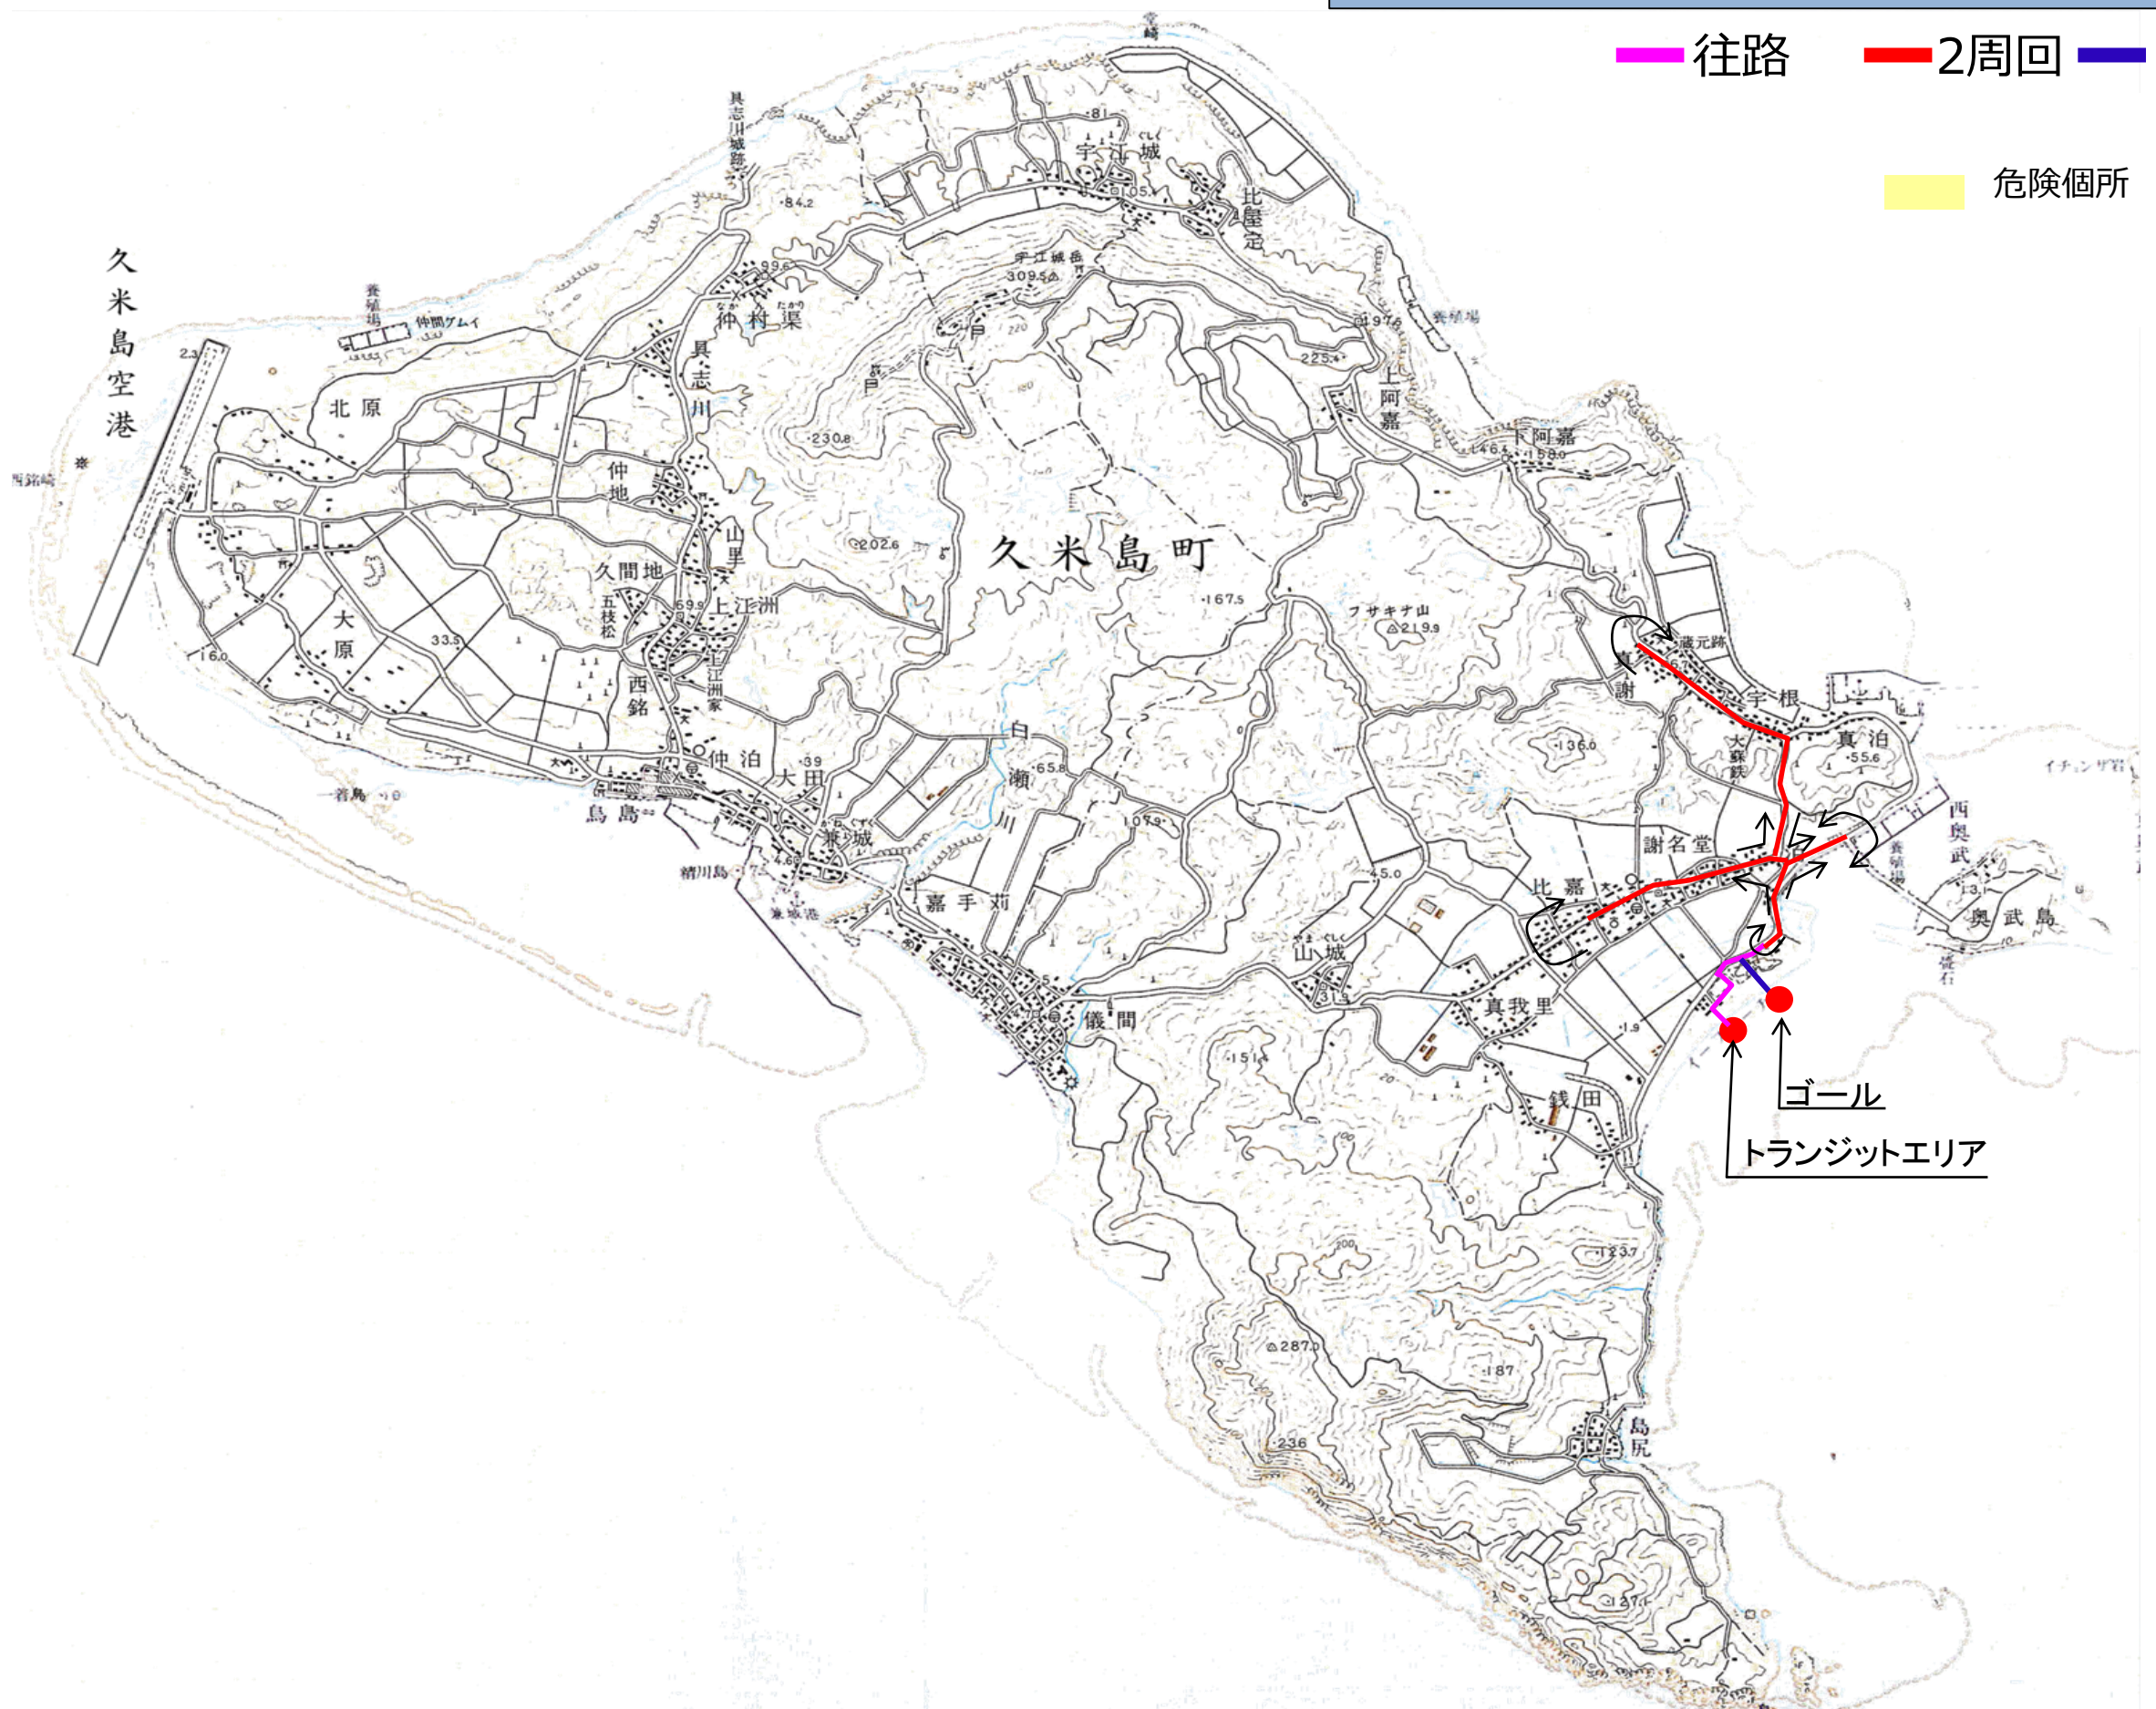

久米島トライアスロン2015 BIKEコース

1周のみ 3周回 復路

危険箇所

久米島トライアスロン2015 RUNコース

往路 2周回 復路

危険箇所

久米島空港

久米島町

ゴール
トランジットエリア