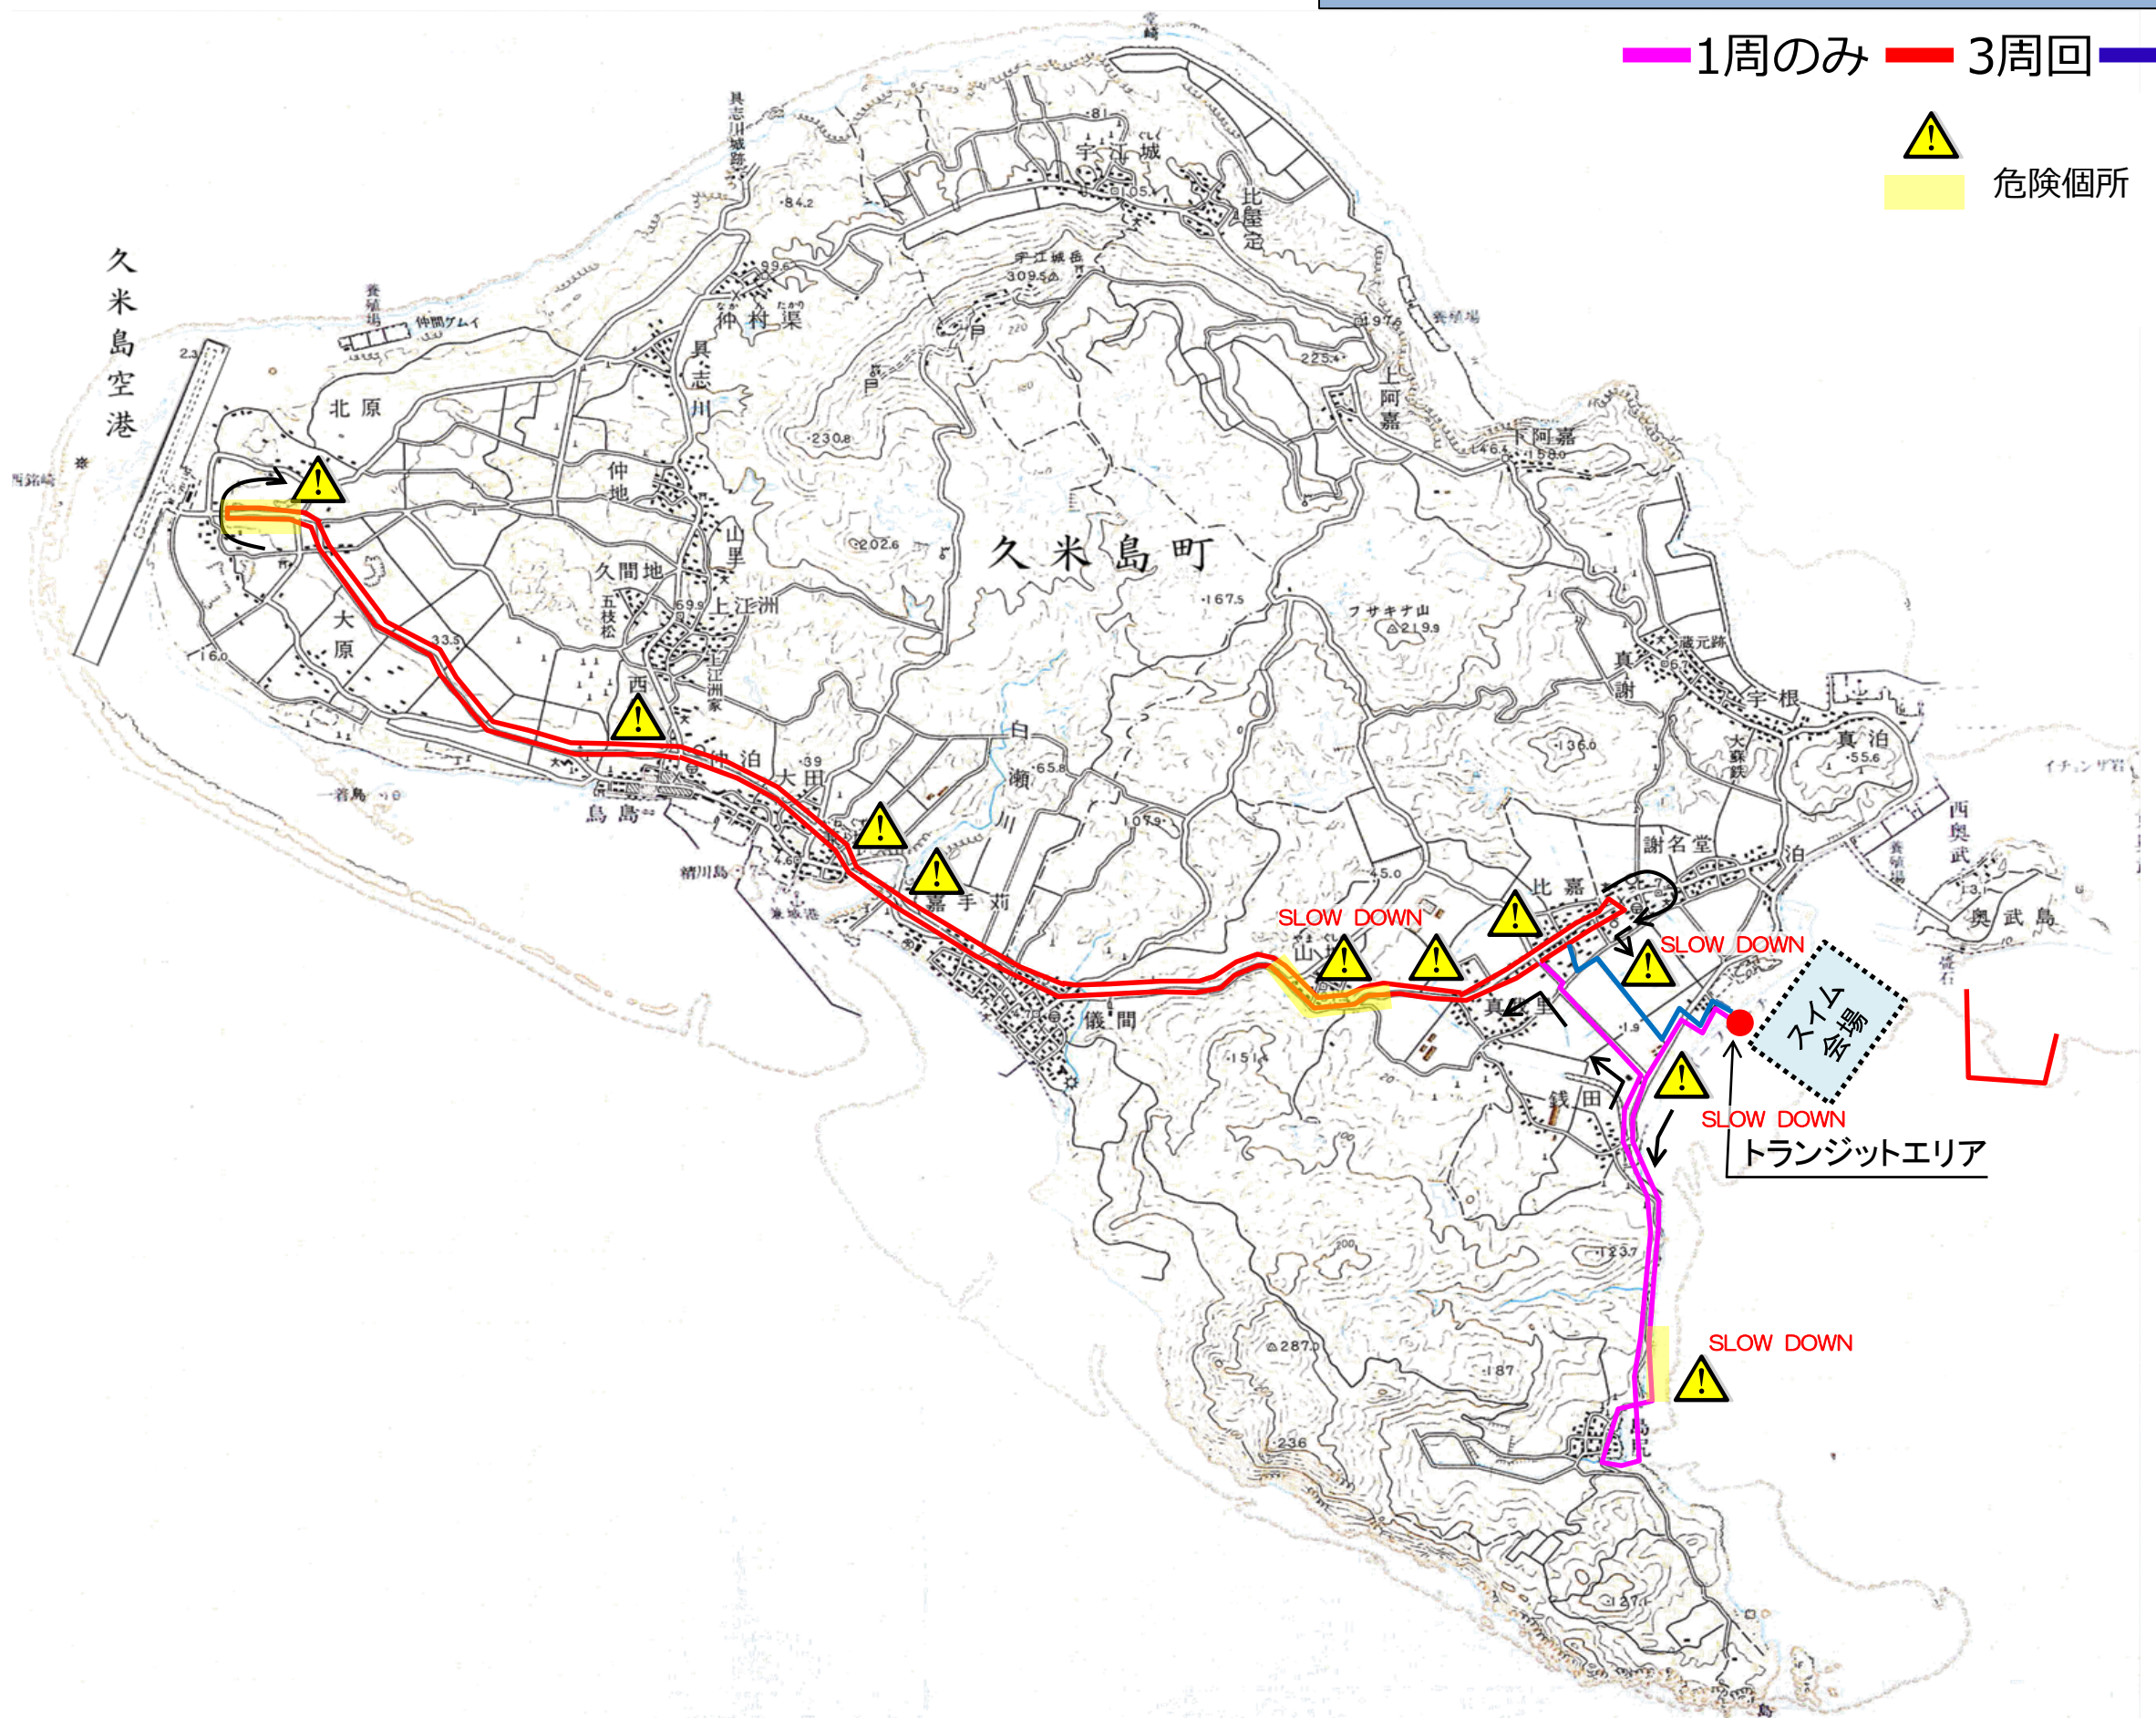

久米島トライアスロン2015 BIKEコース

1周のみ 3周回 復路

危険箇所

久米島トライアスロン2015 RUNコース

往路 2周回 復路

危険箇所

久米島空港

久米島町

ゴール
トランジットエリア