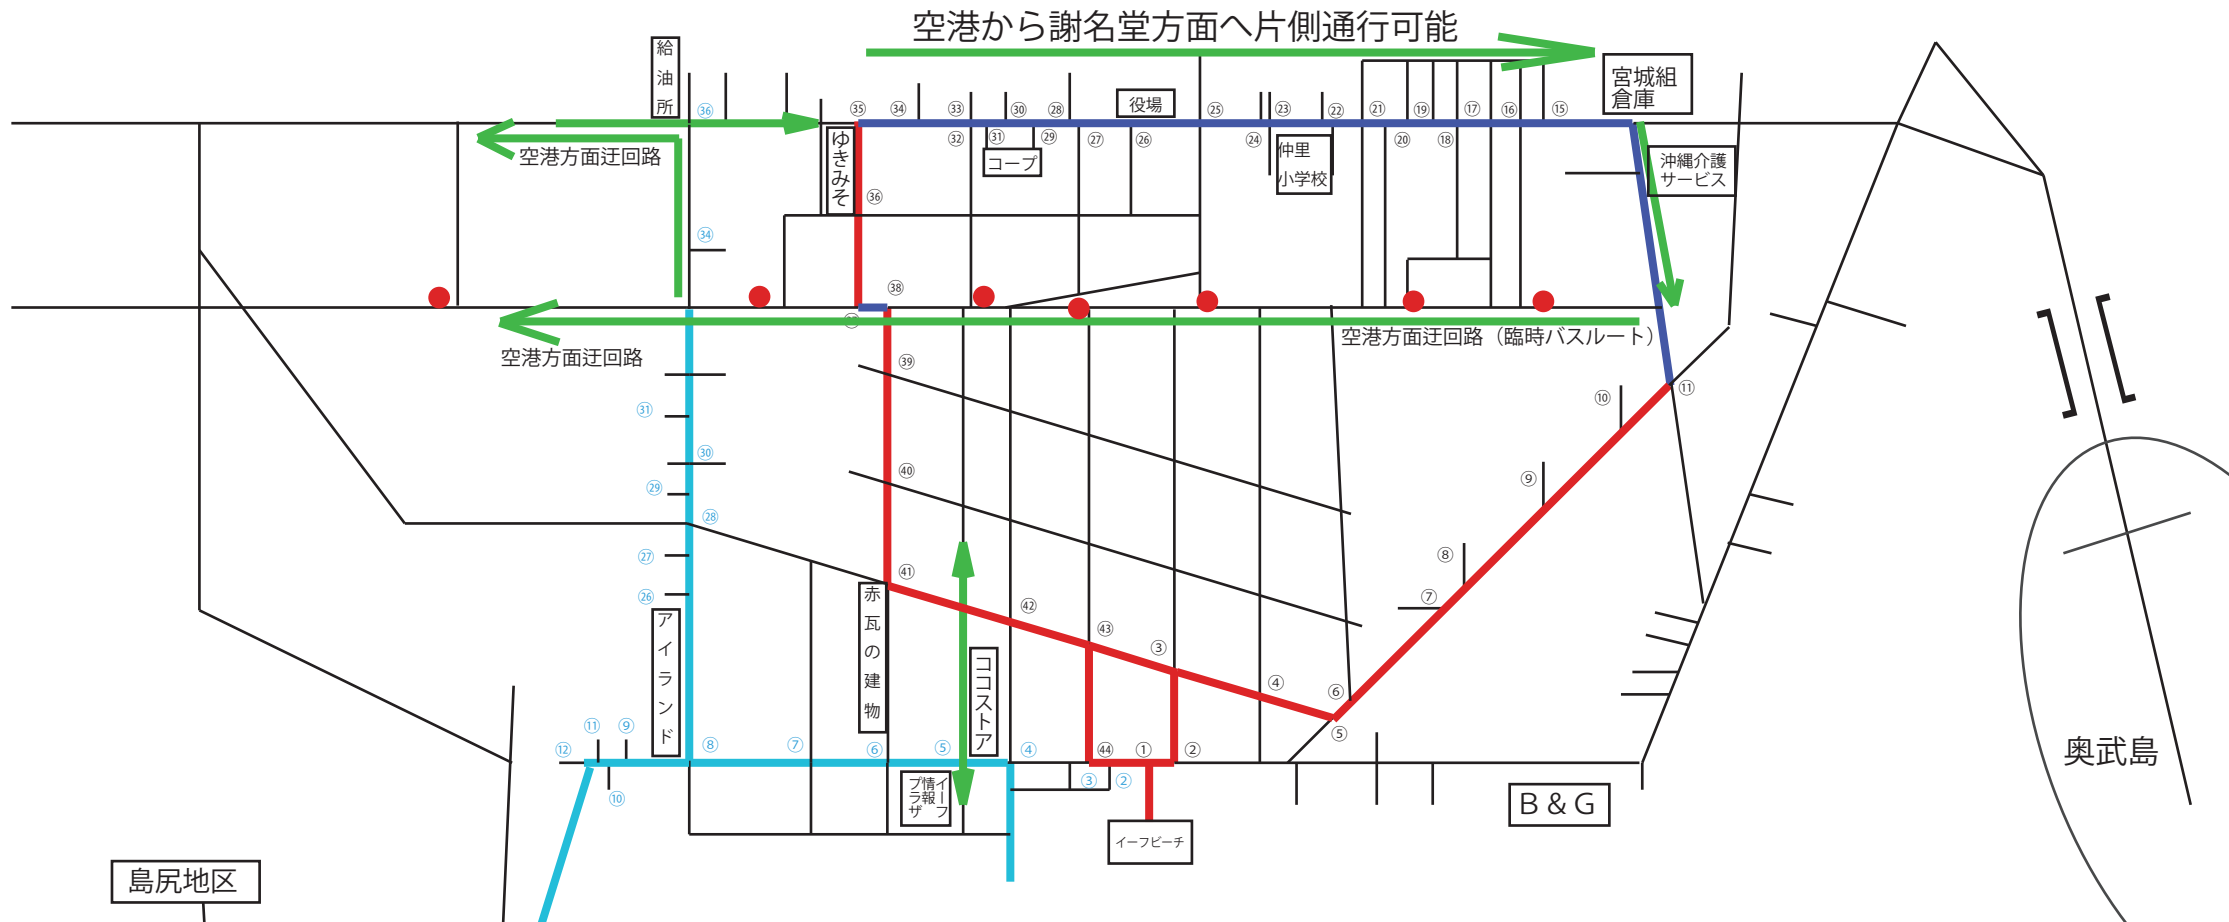

久米島チャンプルトライアスロンプレ大会交通規制マップ

| | |
|-----------------------------------------------------------------------|-----------------------------------------------------------------------------------------------------------|
| 紫ルート (ランコース) 片側交通規制 (県道は謝名堂から空港方面) 7:00 ~ 10:30 7:00 ~ 12:00 | 水色ルート (バイクコース) 全面交通規制 7:00 ~ 12:00 ※水色ルート競技終了後順次解除致します。 |
| 赤色ルート (ランコース) 全面交通規制 7:00 ~ 12:00 | <ul style="list-style-type: none"> ・ 緑色の矢印 迂回路ルート ・ 赤丸 空港方面迂回路の 臨時バス停 |