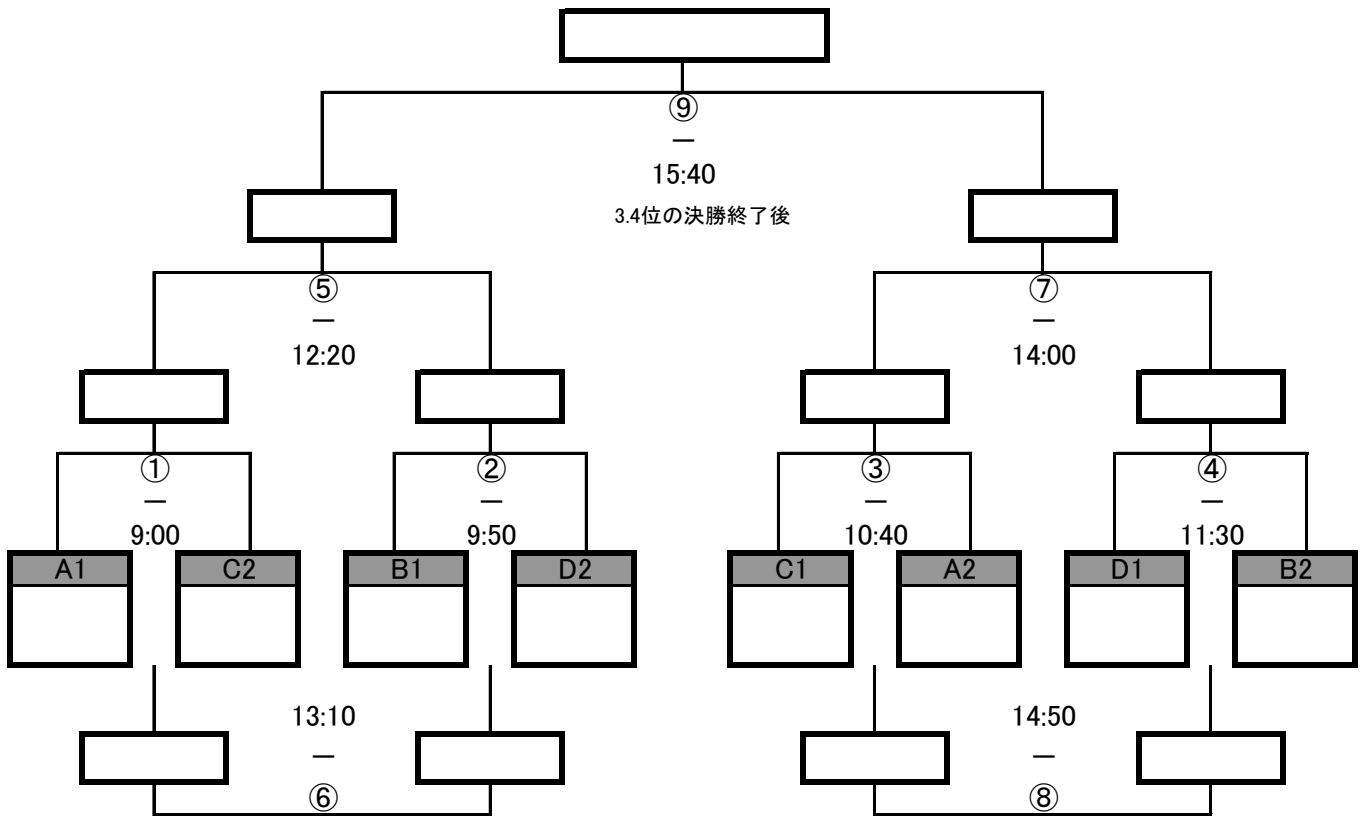

■プレミア1,2位グループ トーナメント■

◇Aコート 2日目◇

	試合時間	チーム名	対戦成績	チーム名	審判
①	9:00		(—)		③
②	9:50		(—)		④
③	10:40		(—)		①
④	11:30		(—)		②
⑤	12:20		(—)		⑦
⑥	13:10		(—)		⑧
⑦	14:00		(—)		⑤
⑧	14:50		(—)		⑥
⑨	15:40		(—)		本部

■プレミア3,4位グループ トーナメント■

◇Bコート 2日目◇

	試合時間	チーム名	対戦成績	チーム名	審判
①	9:00		(ー)		③
②	9:50		(ー)		④
③	10:40		(ー)		①
④	11:30		(ー)		②
⑤	12:20		(ー)		⑦
⑥	13:10		(ー)		⑧
⑦	14:00		(ー)		⑤
⑧	14:50		(ー)		⑥
⑨	15:40		(ー)		⑤/⑦負

■ブンデス1,2位グループ トーナメント■

◇Cコート 2日目◇

	試合時間	チーム名	対戦成績	チーム名	審判
①	9:00		(ー)		③
②	9:50		(ー)		④
③	10:40		(ー)		①
④	11:30		(ー)		②
⑤	12:20		(ー)		⑦
⑥	13:10		(ー)		⑧
⑦	14:00		(ー)		⑤
⑧	14:50		(ー)		⑥
⑨	15:40		(ー)		⑤/⑦負

■ブンデス3,4位グループ トーナメント■

◇Dコート 2日目◇

	試合時間	チーム名	対戦成績	チーム名	審判
①	9:00		(—)		③
②	9:50		(—)		④
③	10:40		(—)		①
④	11:30		(—)		②
⑤	12:20		(—)		⑦
⑥	13:10		(—)		⑧
⑦	14:00		(—)		⑤
⑧	14:50		(—)		⑥
⑨	15:40		(—)		⑤/⑦負