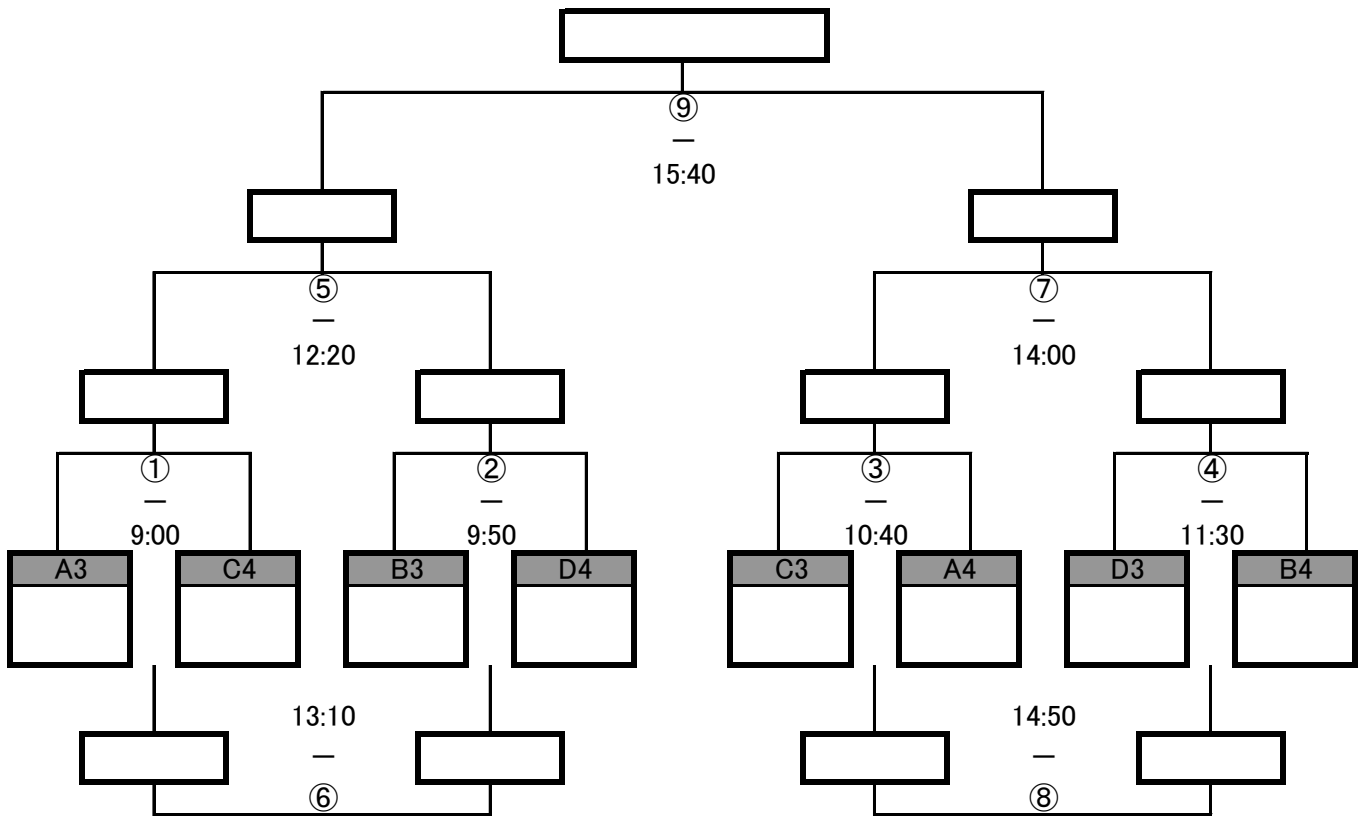

■プレミア1,2位グループ トーナメント■

◇Aコート 2日目◇

	試合時間	チーム名	対戦成績	チーム名	審判
①	9:00		(—)		③
②	9:50		(—)		④
③	10:40		(—)		①
④	11:30		(—)		②
⑤	12:20		(—)		⑦
⑥	13:10		(—)		⑧
⑦	14:00		(—)		⑤
⑧	14:50		(—)		⑥
⑨	15:40		(—)		本部

■プレミア3,4位グループ トーナメント■

◇Bコート 2日目◇

	試合時間	チーム名	対戦成績	チーム名	審判
①	9:00		(ー)		③
②	9:50		(ー)		④
③	10:40		(ー)		①
④	11:30		(ー)		②
⑤	12:20		(ー)		⑦
⑥	13:10		(ー)		⑧
⑦	14:00		(ー)		⑤
⑧	14:50		(ー)		⑥
⑨	15:40		(ー)		⑤/⑦負

■ブンデス1,2位グループ トーナメント■

◇Cコート 2日目◇

	試合時間	チーム名	対戦成績	チーム名	審判
①	9:00		(ー)		③
②	9:50		(ー)		④
③	10:40		(ー)		①
④	11:30		(ー)		②
⑤	12:20		(ー)		⑦
⑥	13:10		(ー)		⑧
⑦	14:00		(ー)		⑤
⑧	14:50		(ー)		⑥
⑨	15:40		(ー)		⑤/⑦負

■ブンデス3,4位グループ トーナメント■

◇Dコート 2日目◇

	試合時間	チーム名	対戦成績	チーム名	審判
①	9:00		(—)		③
②	9:50		(—)		④
③	10:40		(—)		①
④	11:30		(—)		②
⑤	12:20		(—)		⑦
⑥	13:10		(—)		⑧
⑦	14:00		(—)		⑤
⑧	14:50		(—)		⑥
⑨	15:40		(—)		⑤/⑦負