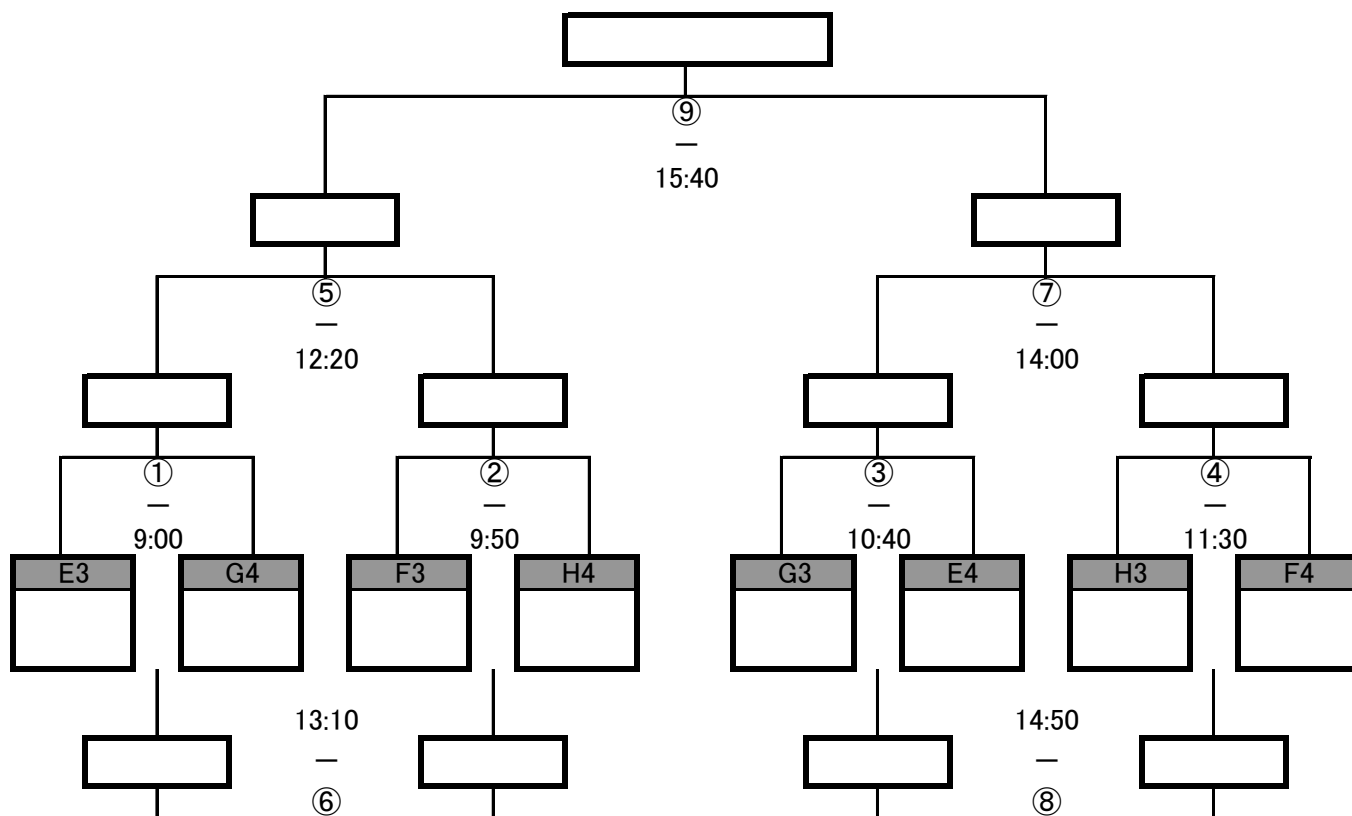

◇Bコート 2日目◇

	試合時間	チーム名	対戦成績	チーム名	審判
①	9:00		(ー)		③
②	9:50		(ー)		④
③	10:40		(ー)		①
④	11:30		(ー)		②
⑤	12:20		(ー)		⑦
⑥	13:10		(ー)		⑧
⑦	14:00		(ー)		⑤
⑧	14:50		(ー)		⑥
⑨	15:40		(ー)		⑤/⑦負

■ブンデス1,2位グループ トーナメント■

◇Cコート 2日目◇

	試合時間	チーム名	対戦成績	チーム名	審判
①	9:00		(ー)		③
②	9:50		(ー)		④
③	10:40		(ー)		①
④	11:30		(ー)		②
⑤	12:20		(ー)		⑦
⑥	13:10		(ー)		⑧
⑦	14:00		(ー)		⑤
⑧	14:50		(ー)		⑥
⑨	15:40		(ー)		⑤/⑦負

■ブンデス3,4位グループ トーナメント■

◇Dコート 2日目◇

	試合時間	チーム名	対戦成績	チーム名	審判
①	9:00		(—)		③
②	9:50		(—)		④
③	10:40		(—)		①
④	11:30		(—)		②
⑤	12:20		(—)		⑦
⑥	13:10		(—)		⑧
⑦	14:00		(—)		⑤
⑧	14:50		(—)		⑥
⑨	15:40		(—)		⑤/⑦負