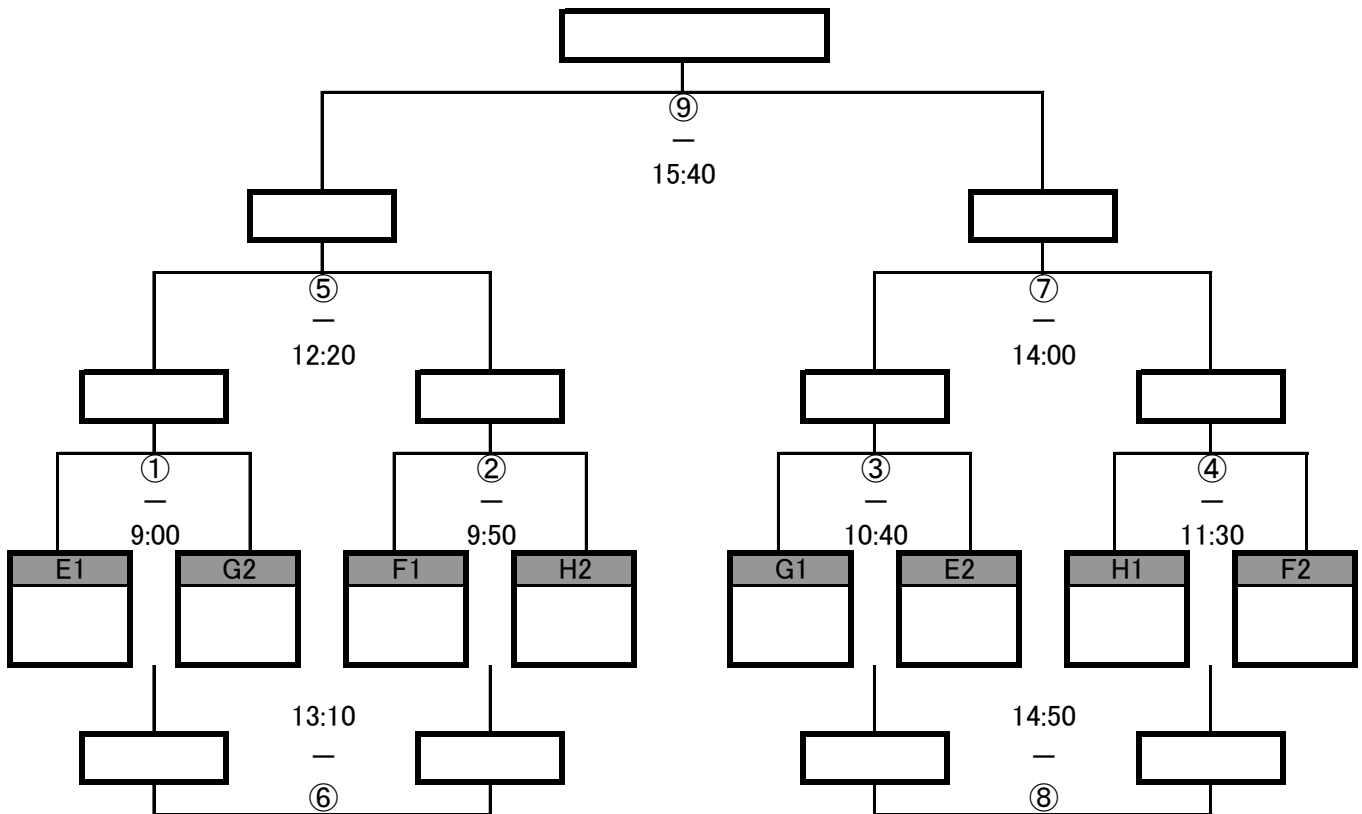

■プレミア1,2位グループ トーナメント■

◇Aコート 2日目◇

	試合時間	チーム名	対戦成績	チーム名	審判
①	9:00		(—)		③
②	9:50		(—)		④
③	10:40		(—)		①
④	11:30		(—)		②
⑤	12:20		(—)		⑦
⑥	13:10		(—)		⑧
⑦	14:00		(—)		⑤
⑧	14:50		(—)		⑥
⑨	15:40		(—)		本部

■プレミア3,4位グループ トーナメント■

◇Bコート 2日目◇

	試合時間	チーム名	対戦成績	チーム名	審判
①	9:00		(ー)		③
②	9:50		(ー)		④
③	10:40		(ー)		①
④	11:30		(ー)		②
⑤	12:20		(ー)		⑦
⑥	13:10		(ー)		⑧
⑦	14:00		(ー)		⑤
⑧	14:50		(ー)		⑥
⑨	15:40		(ー)		⑤/⑦負

■ブンデス1,2位グループ トーナメント■

◇Cコート 2日目◇

	試合時間	チーム名	対戦成績	チーム名	審判
①	9:00		(ー)		③
②	9:50		(ー)		④
③	10:40		(ー)		①
④	11:30		(ー)		②
⑤	12:20		(ー)		⑦
⑥	13:10		(ー)		⑧
⑦	14:00		(ー)		⑤
⑧	14:50		(ー)		⑥
⑨	15:40		(ー)		⑤/⑦負

■ブンデス3,4位グループ トーナメント■

◇Dコート 2日目◇

	試合時間	チーム名	対戦成績	チーム名	審判
①	9:00		(—)		③
②	9:50		(—)		④
③	10:40		(—)		①
④	11:30		(—)		②
⑤	12:20		(—)		⑦
⑥	13:10		(—)		⑧
⑦	14:00		(—)		⑤
⑧	14:50		(—)		⑥
⑨	15:40		(—)		⑤/⑦負