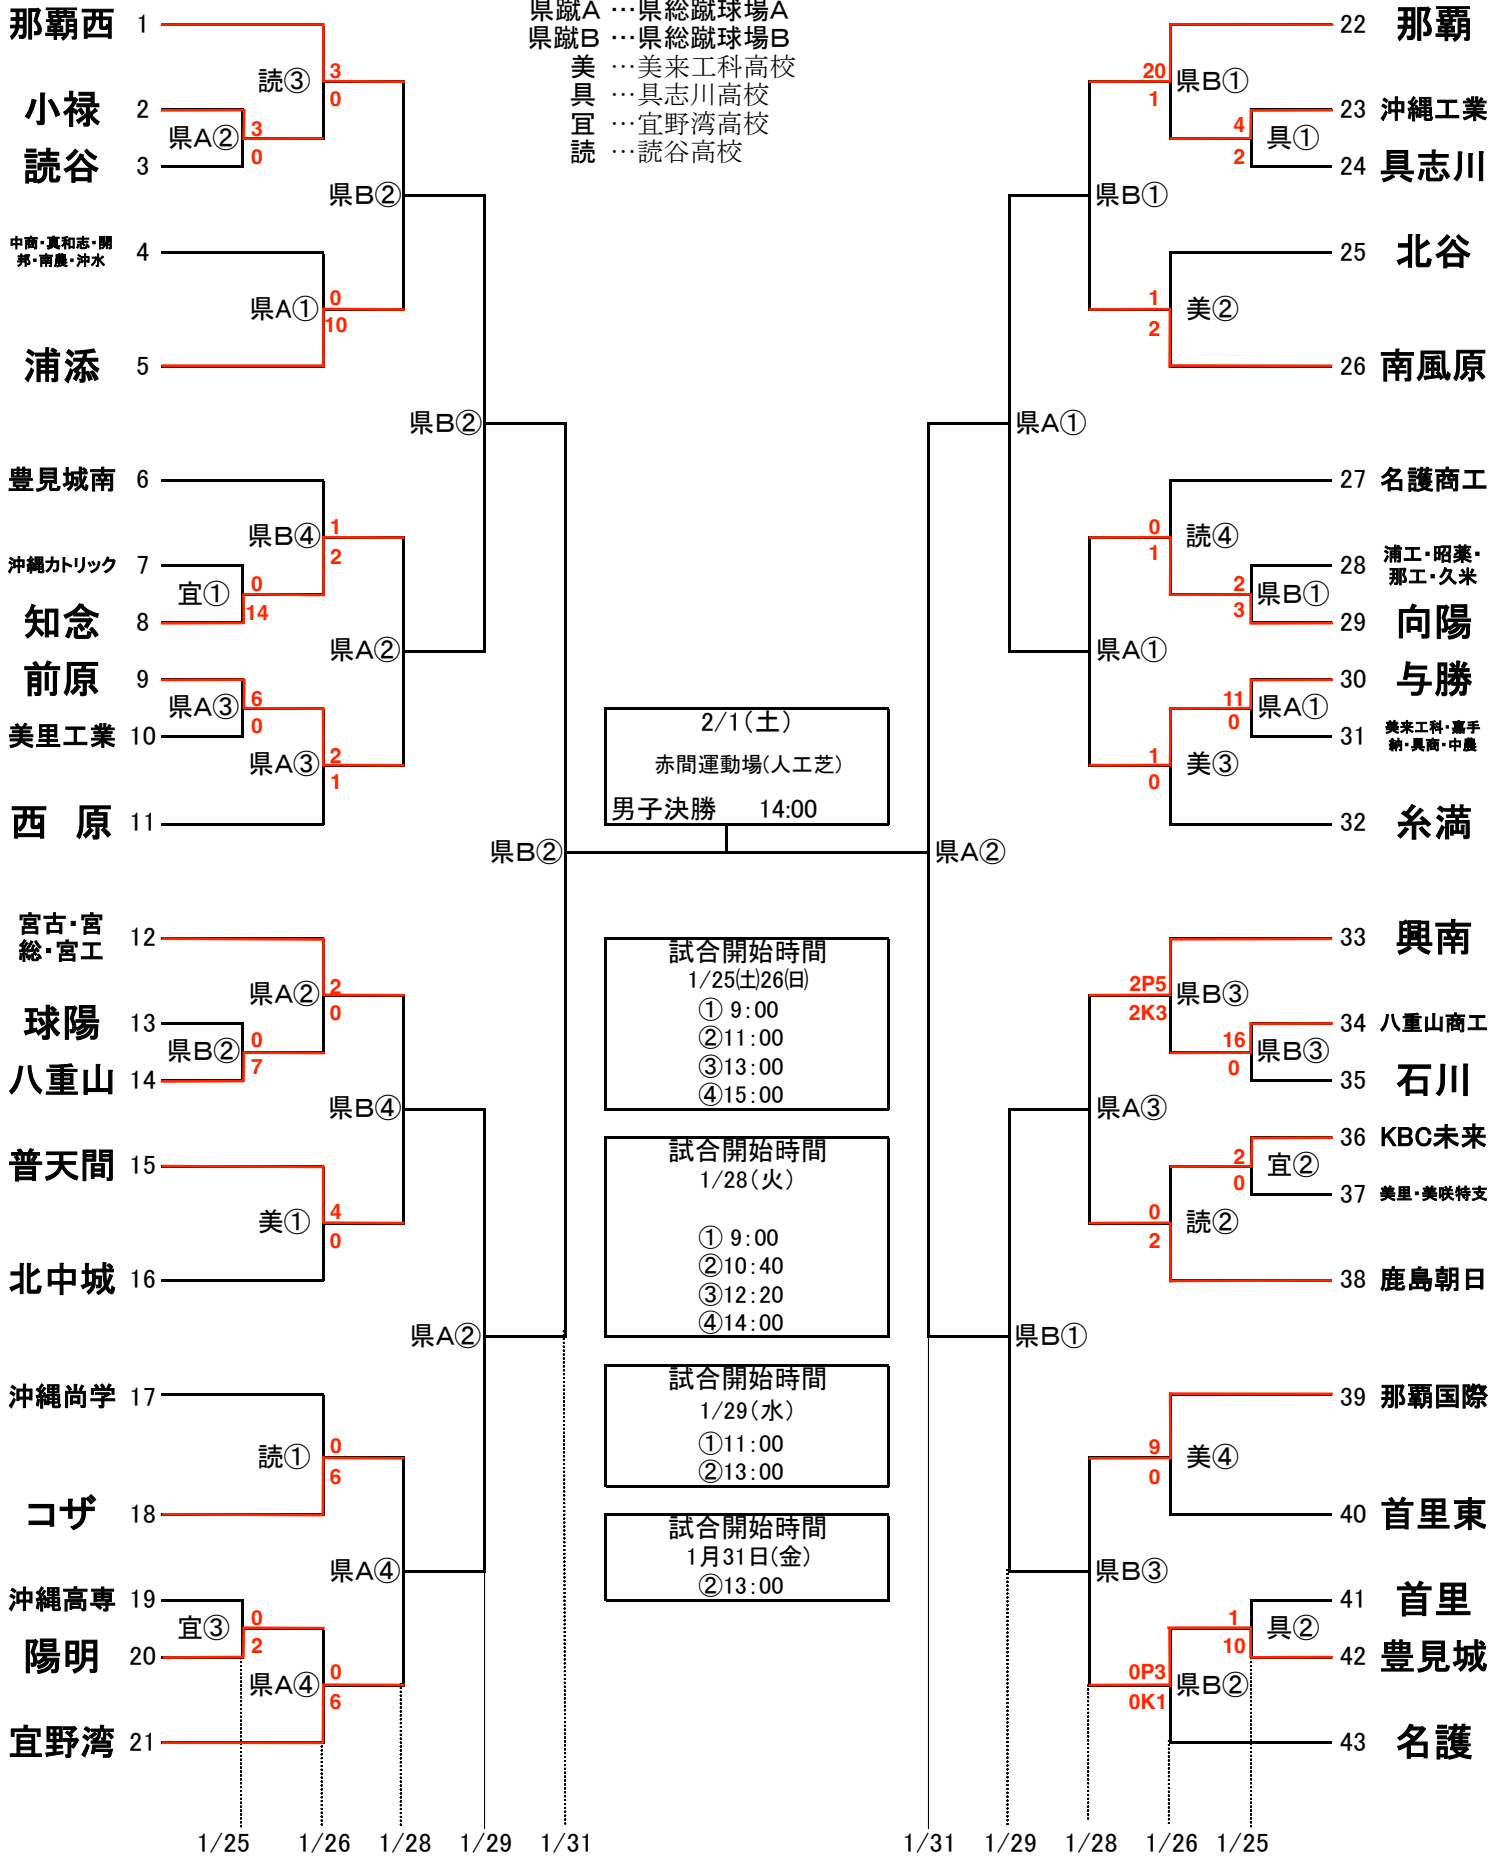

令和6年度 第59回 沖縄県高等学校新人体育大会サッカー競技(男子)

赤人 … 赤間運動場(人工芝)
 県蹴A … 県総蹴球場A
 県蹴B … 県総蹴球場B
 美 … 美来工科高校
 具 … 具志川高校
 宜 … 宜野湾高校
 読 … 読谷高校

・中商・真和志・開邦・南農・沖水【中部商業・真和志・開邦・南部農林・沖縄水産】
 ・宮古・宮工・宮古総実【宮古・宮古工業・宮古総合実業】
 ・浦工・昭薬・那工・久米【浦添工業・昭和薬科・那覇工業・久米島】
 ・美来工科・中農・具商・嘉手納【美来工科・中部農林・具志川商業・嘉手納】