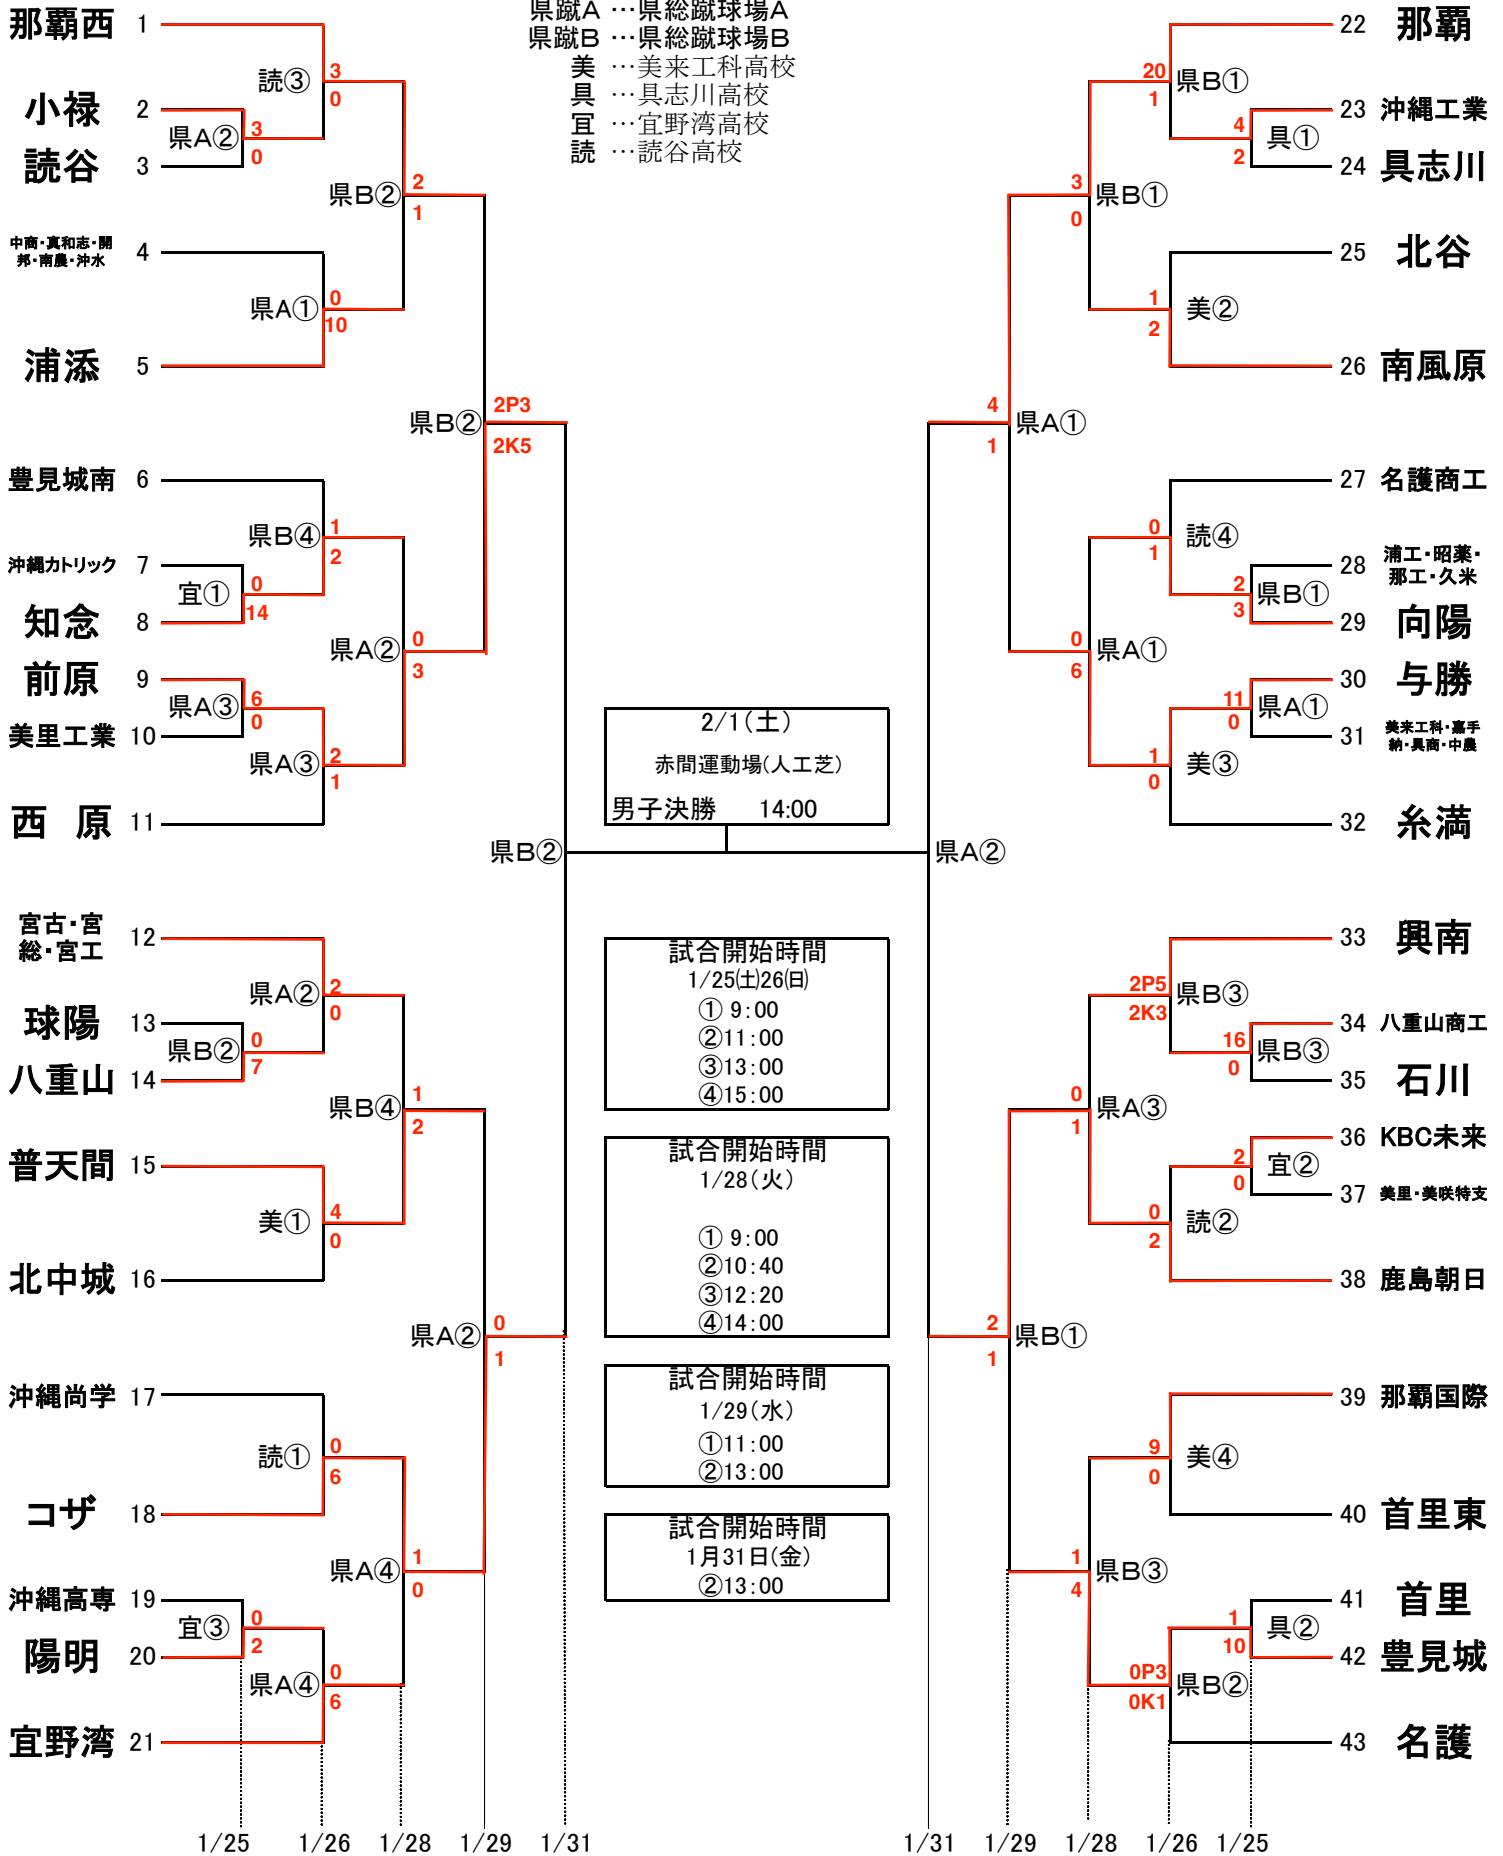

# 令和6年度 第59回 沖縄県高等学校新人体育大会サッカー競技(男子)

赤人 … 赤間運動場(人工芝)  
 県蹴A … 県総蹴球場A  
 県蹴B … 県総蹴球場B  
 美 … 美来工科高校  
 具 … 具志川高校  
 宜 … 宜野湾高校  
 読 … 読谷高校

- ・中商・真和志・開邦・南農・沖水【中部商業・真和志・開邦・南部農林・沖縄水産】
- ・宮古・宮工・宮古総実【宮古・宮古工業・宮古総合実業】
- ・浦工・昭薬・那工・久米【浦添工業・昭和薬科・那覇工業・久米島】
- ・美来工科・中農・具商・嘉手納【美来工科・中部農林・具志川商業・嘉手納】