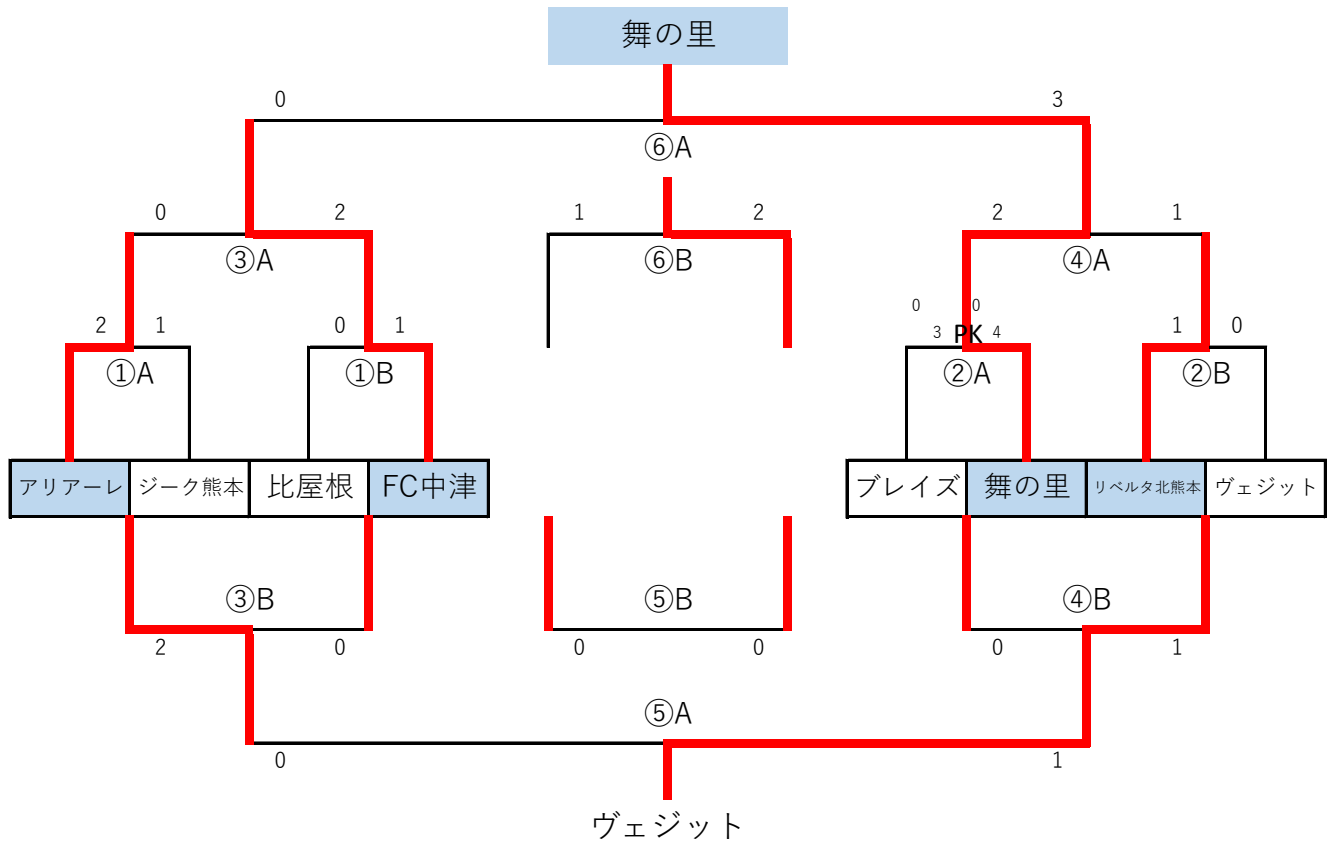

5月5日(日)

試合時間 15-5-15

【 4位トーナメント 】

会場

駄ノ原G

Aコート					審判
①	10:00	アリアーレ	2 - 1	ジーク熊本	ブレイズ
②	10:40	ブレイズ	⁰₃ PK ⁰₄	舞の里	アリアーレ
③	11:20	アリアーレ	0 - 2	FC中津	リベルタ北熊本
④	12:00	舞の里	2 - 1	リベルタ北熊本	比屋根
⑤	13:20	ジーク熊本	0 - 1	ヴェジット	舞の里
⑥	14:00	FC中津	0 - 3	舞の里	ヴェジット

Bコート					審判
①	10:00	比屋根	0 - 1	FC中津	ヴェジット
②	10:40	リベルタ北熊本	1 - 0	ヴェジット	ジーク熊本
③	11:20	ジーク熊本	2 - 0	比屋根	舞の里
④	12:00	ブレイズ	0 - 1	ヴェジット	FC中津
⑤	13:20	比屋根	0 - 0	ブレイズ	リベルタ北熊本
⑥	14:00	アリアーレ	1 - 2	リベルタ北熊本	ジーク熊本