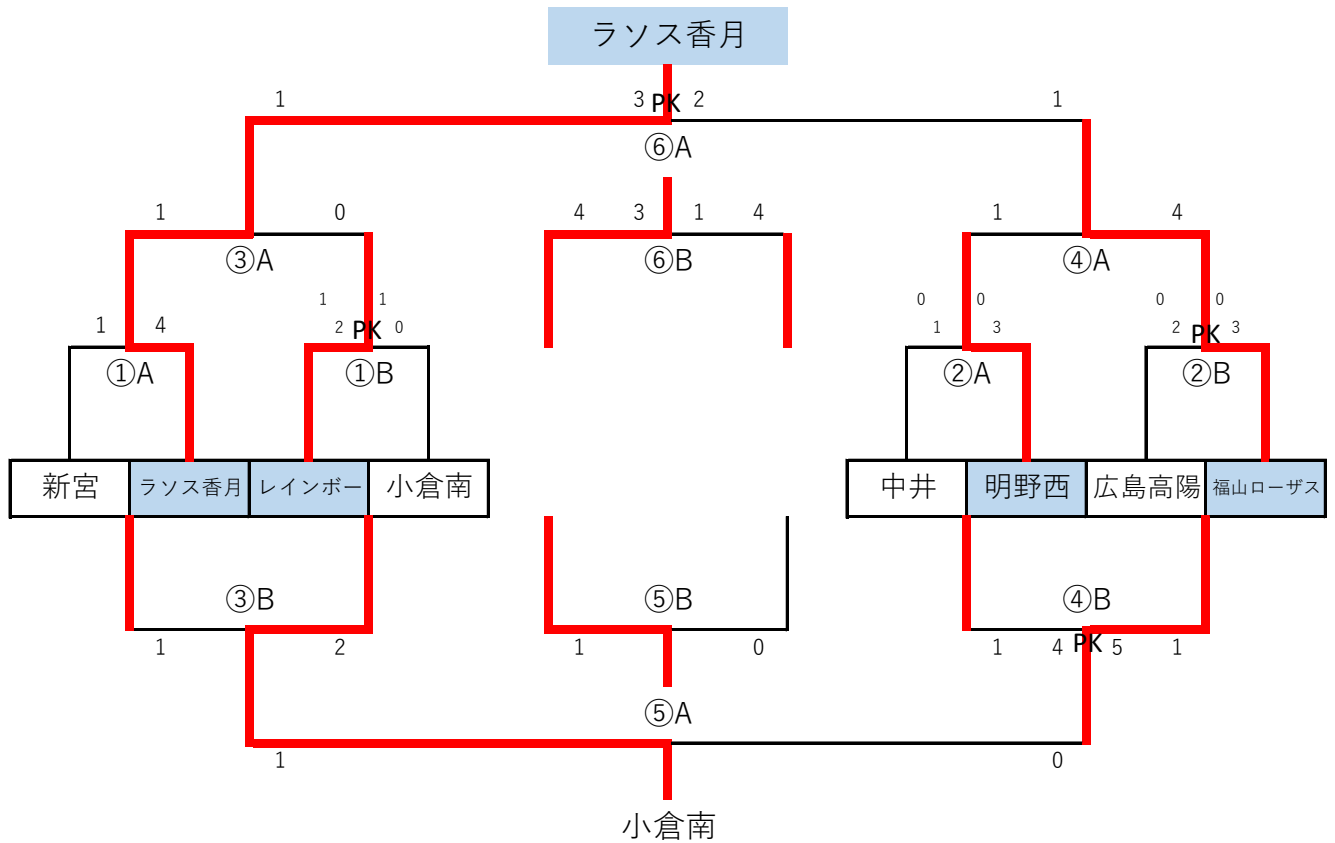

Bコート					審判
①	10:00	ドリームキッズ	1 - 0	川副	プレジャー
②	10:40	IBUKI	3 - 0	ソレイユ	梶
③	11:20	山口SS	0 - 2	川副	ソレイユ
④	12:00	鶴見	1 - 0	ソレイユ	川副
⑤	13:20	山口SS	3 - 2	ソレイユ	プレジャー
⑥	14:00	梶	0 - 1	プレジャー	鶴見

5月5日(日)

試合時間 15-5-15

【 2位トーナメント 】

会場

実相寺人工芝G

Aコート					審判
①	10:00	新宮	1 - 4	ラソス香月	中井
②	10:40	中井	⁰ ₁ - ⁰ ₃ PK	明野西	新宮
③	11:20	ラソス香月	1 - 0	レインボー	広島高陽
④	12:00	明野西	1 - 4	福山ローザス	レインボー
⑤	13:20	小倉南	1 - 0	広島高陽	福山ローザス
⑥	14:00	ラソス香月	¹ ₃ - ¹ ₂ PK	福山ローザス	小倉南