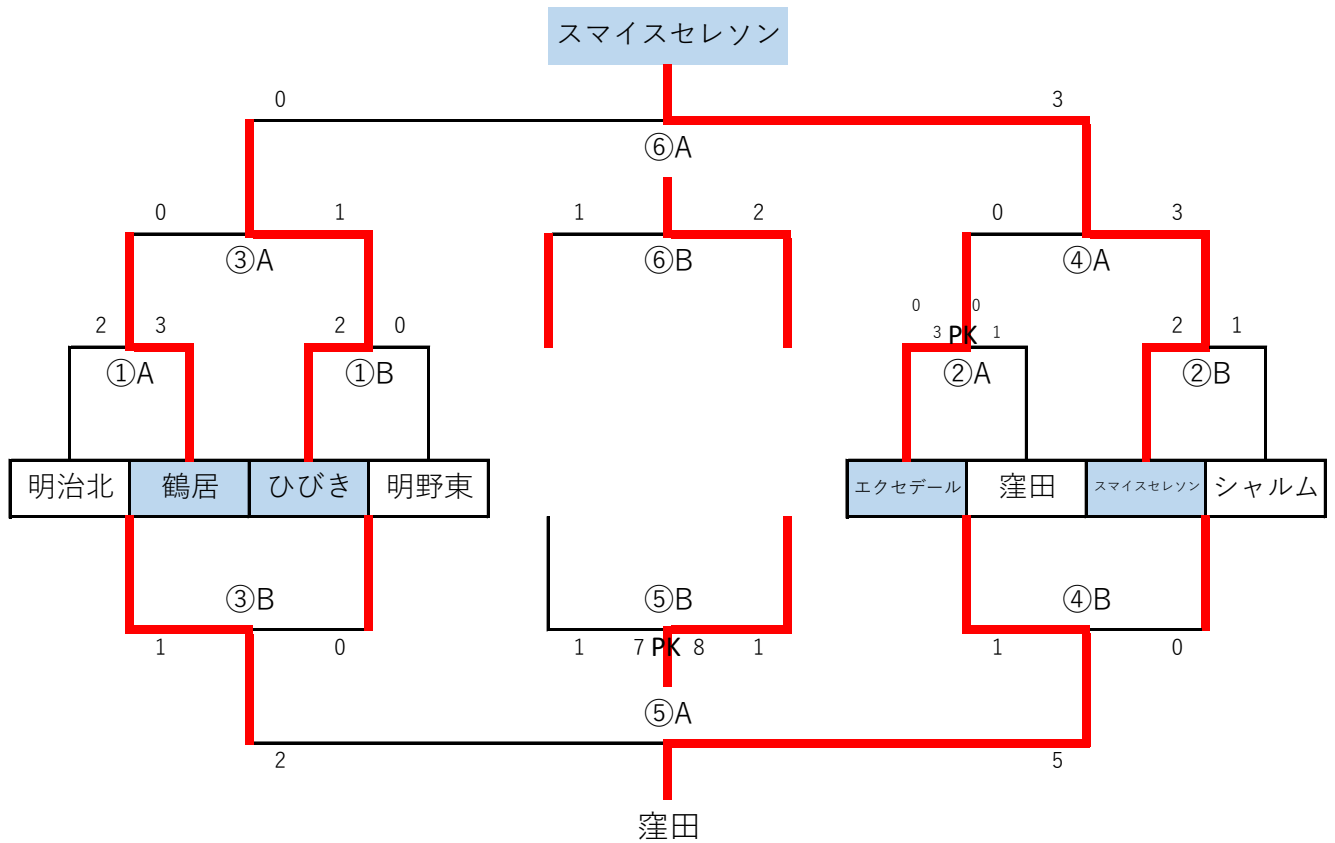

5月5日(日)

試合時間 15-5-15

【 3位トーナメント 】

会場

大在東G

Aコート					審判
①	9:40	明治北	2 - 3	鶴居	エクセデール
②	10:20	エクセデール	⁰₃ PK ⁰₁	窪田	明治北
③	11:00	鶴居	0 - 1	ひびき	スマイスセレソン
④	11:40	エクセデール	0 - 3	スマイスセレソン	ひびき
⑤	13:00	明治北	2 - 5	窪田	ひびき
⑥	13:40	ひびき	0 - 3	スマイスセレソン	窪田

Bコート					審判
①	9:40	ひびき	2 - 0	明野東	窪田
②	10:20	スマイスセレソン	2 - 1	シャルム	鶴居
③	11:00	明治北	1 - 0	明野東	シャルム
④	11:40	窪田	1 - 0	シャルム	明野東
⑤	13:00	明野東	¹₇ PK ¹₈	シャルム	エクセデール
⑥	13:40	鶴居	1 - 2	エクセデール	明治北