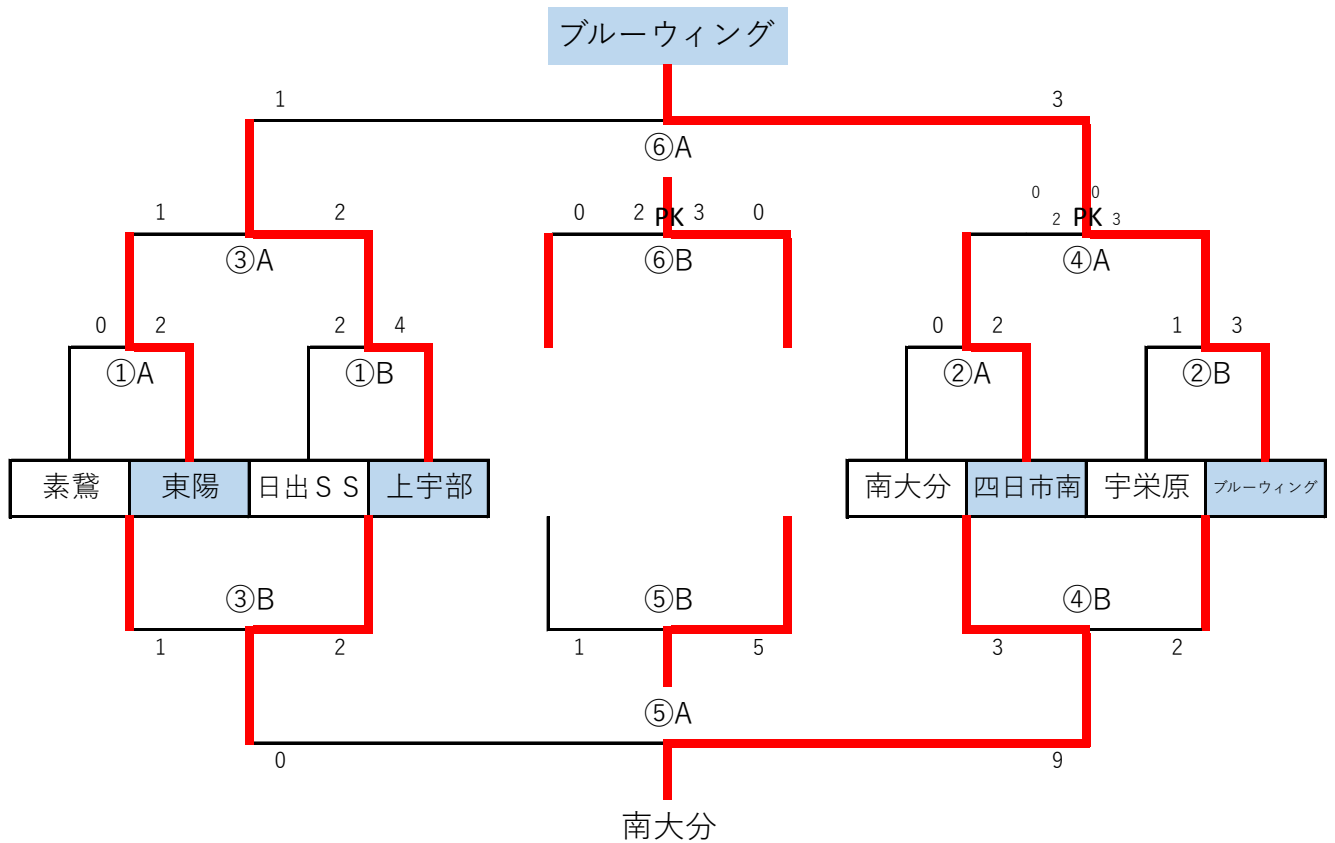

5月5日(日)

試合時間 15-5-15

【 5位トーナメント 】

会場

鶴崎河川敷G

Aコート					審判
①	10:00	素鷺	0 - 2	東陽	南大分
②	10:40	南大分	0 - 2	四日市南	素鷺
③	11:20	東陽	1 - PK 2	上宇部	宇栄原
④	12:00	四日市南	⁰/₂ - PK ⁰/₃	ブルーウィング	日出SS
⑤	13:20	日出SS	0 - 9	南大分	ブルーウィング
⑥	14:00	上宇部	1 - 3	ブルーウィング	南大分

Bコート					審判
①	10:00	日出SS	2 - 4	上宇部	四日市南
②	10:40	宇栄原	1 - 3	ブルーウィング	東陽
③	11:20	素鷺	1 - 2	日出SS	ブルーウィング
④	12:00	南大分	3 - 2	宇栄原	上宇部
⑤	13:20	素鷺	1 - PK 5	宇栄原	四日市南
⑥	14:00	東陽	⁰/₂ - PK ⁰/₃	四日市南	日出SS