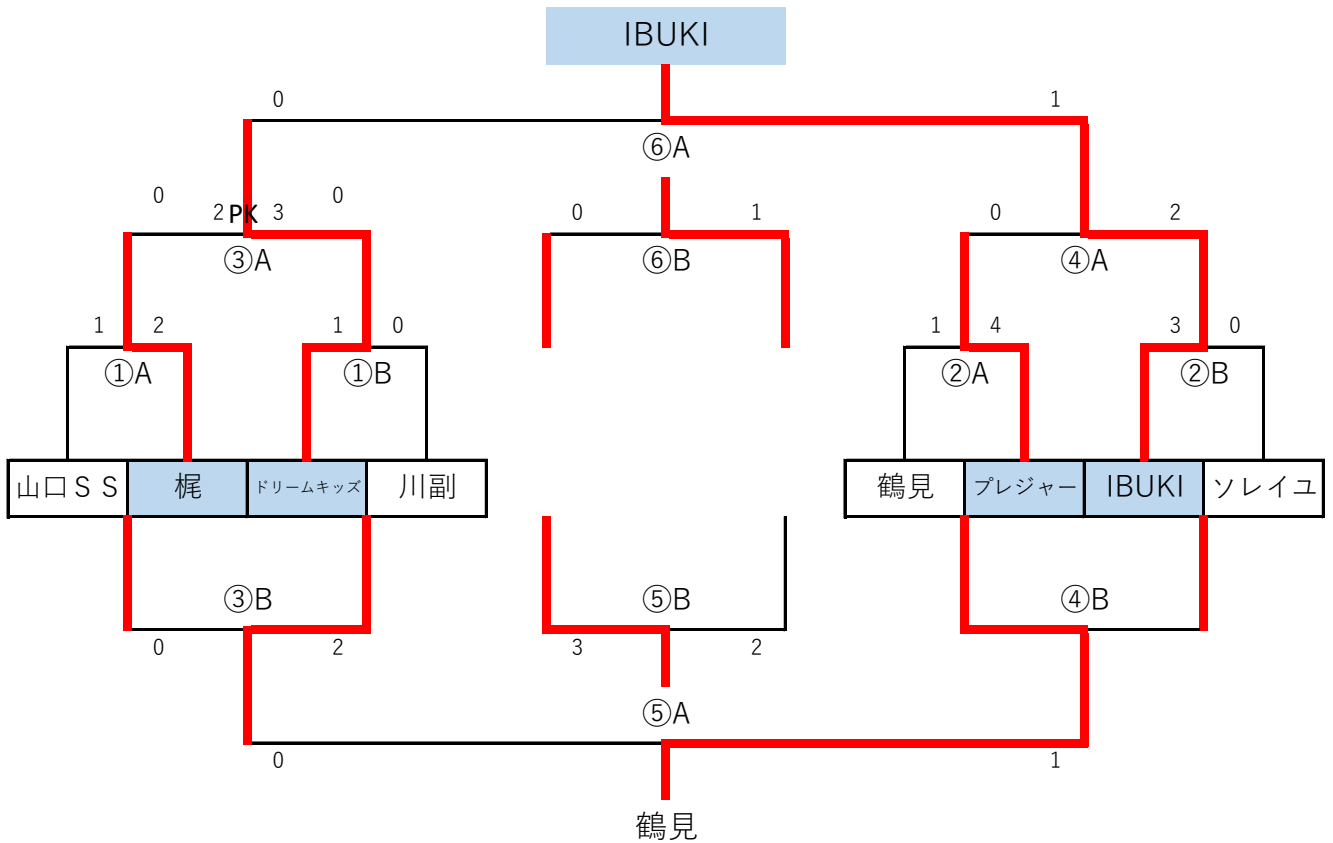

5月5日(日)

試合時間 15-5-15

【 1位トーナメント 】

会場

西部人工芝G

Aコート					審判
①	10:00	山口SS	1 - 2	梶	鶴見
②	10:40	鶴見	1 - 4	プレジャー	山口SS
③	11:20	梶	⁰ ₂ - ⁰ ₃ PK	ドリームキッズ	IBUKI
④	12:00	プレジャー	0 - 2	IBUKI	ドリームキッズ
⑤	13:20	川副	0 - 1	鶴見	IBUKI
⑥	14:00	ドリームキッズ	0 - 1	IBUKI	本部