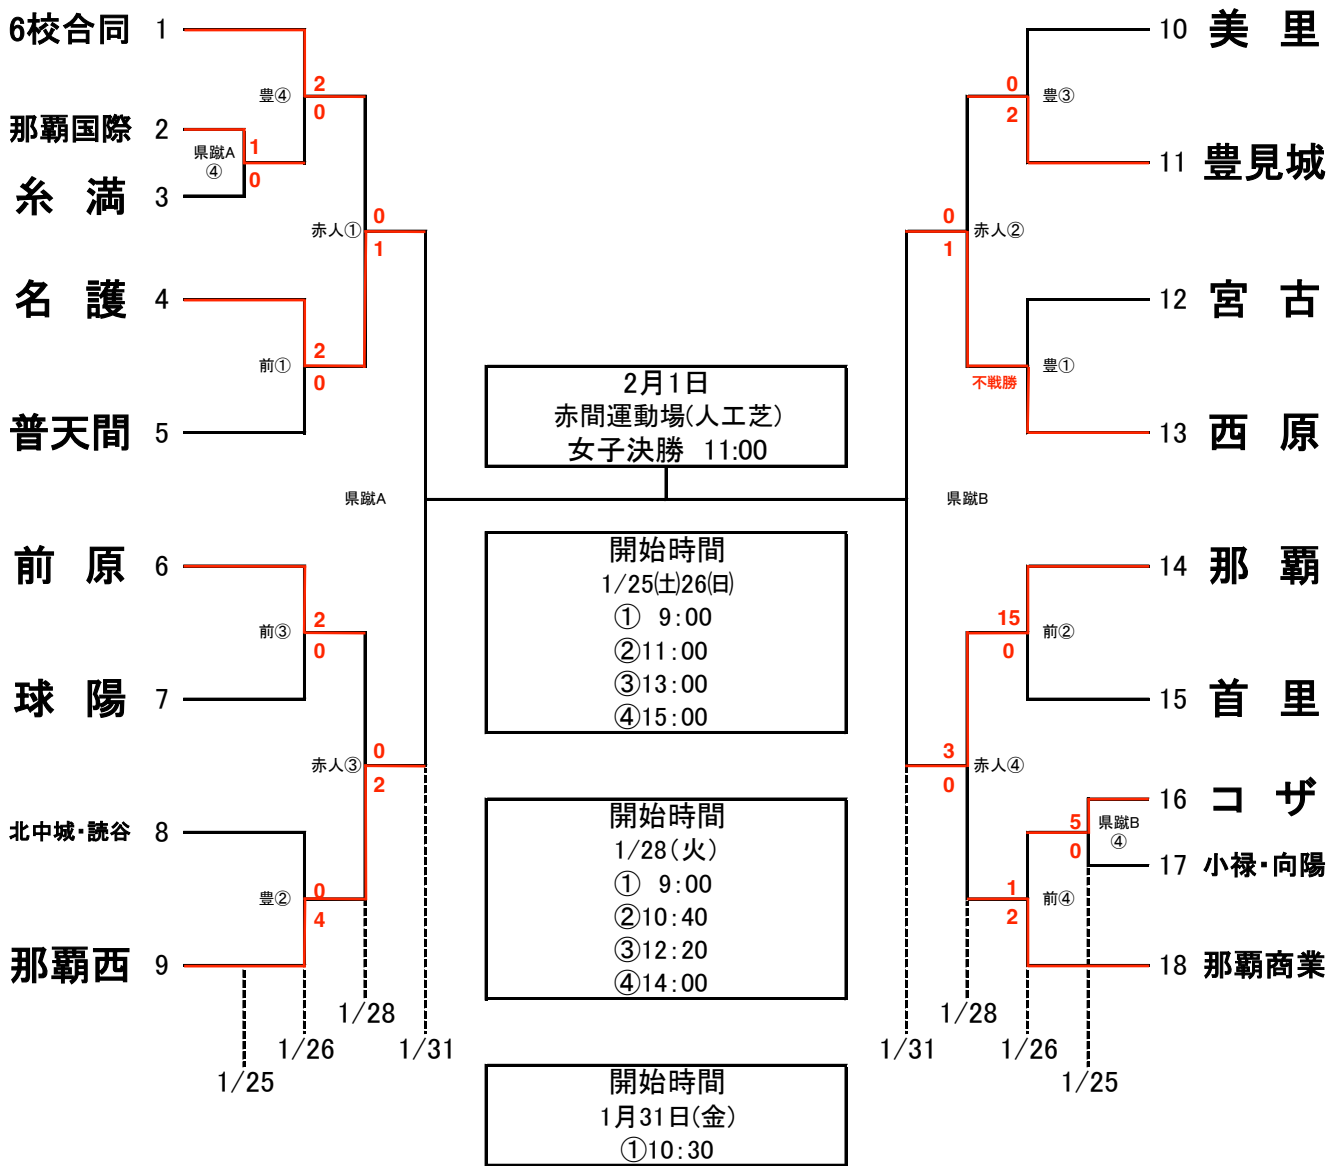

令和6年度 第32回 沖縄県高等学校新人体育大会サッカー競技(女子)

赤人 … 赤間運動場(人工芝)
 県蹴A … 県総蹴球場A
 県蹴B … 県総蹴球場B
 豊 … 豊見城高校
 前 … 前原高校

※6校合同(浦添・浦添商業・久米島・興南・八重山・陽明)