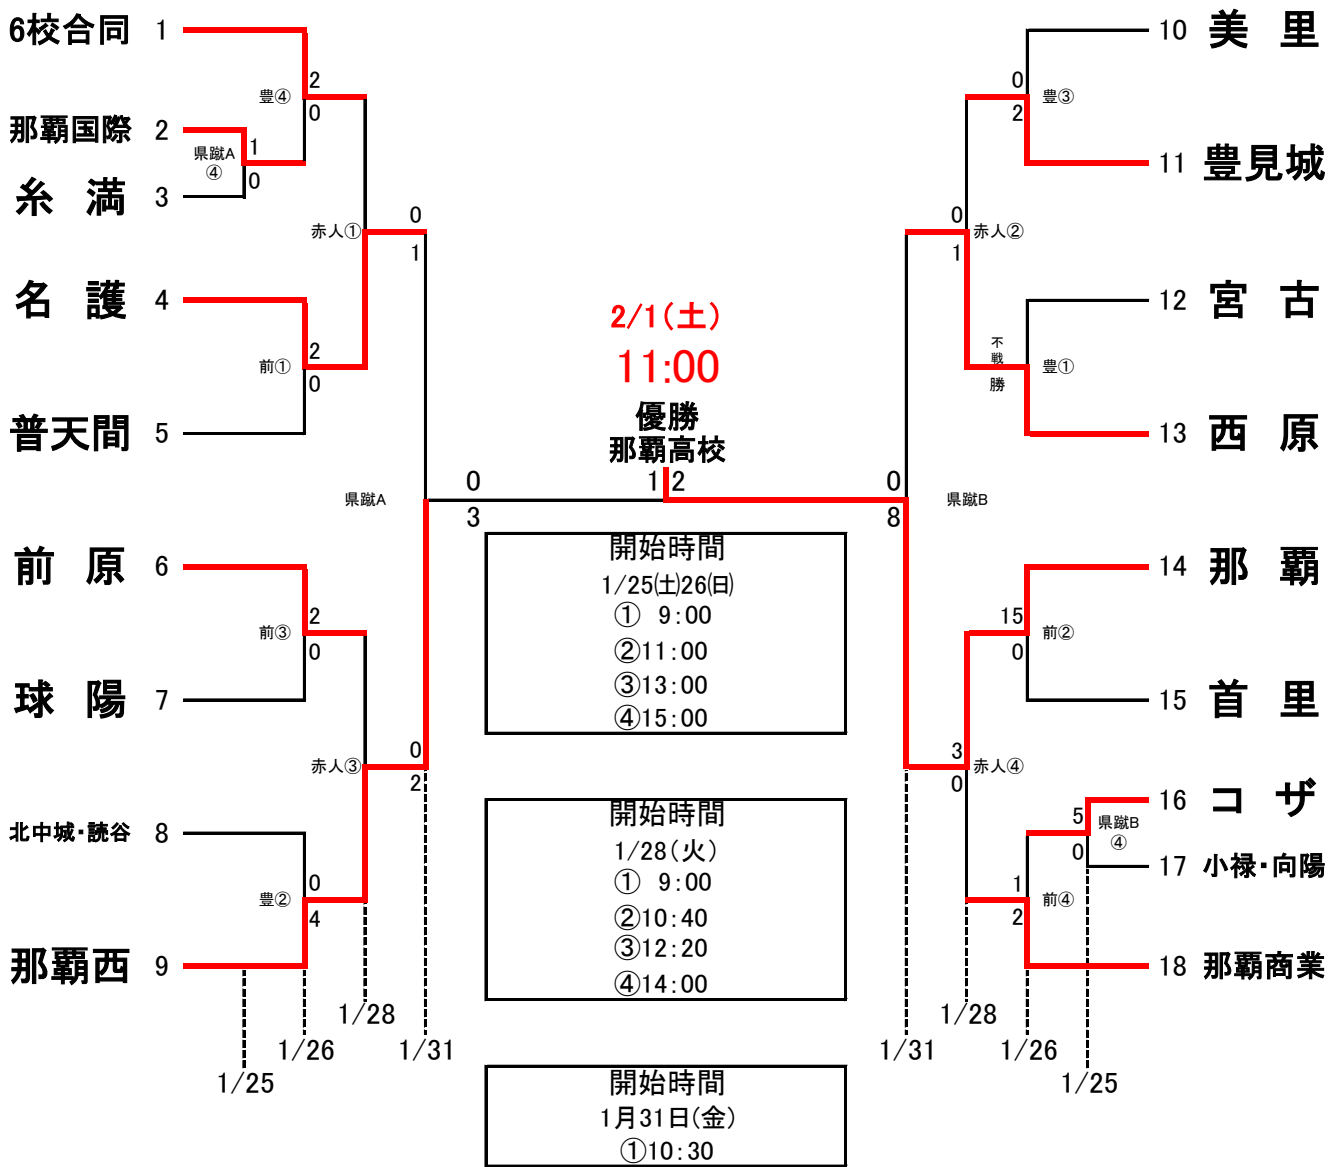

令和6年度 第32回 沖縄県高等学校新人体育大会サッカー競技(女子)

赤人 … 赤間運動場(人工芝)
 県蹴A … 県総蹴球場A
 県蹴B … 県総蹴球場B
 豊 … 豊見城高校
 前 … 前原高校

※6校合同(浦添・浦添商業・久米島・興南・八重山・陽明)